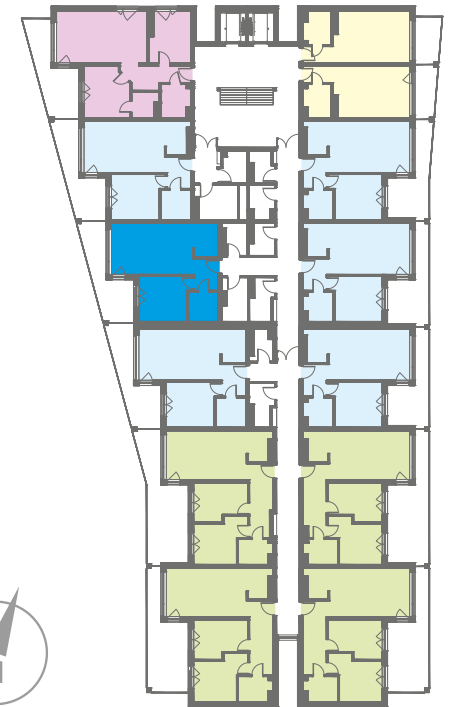

NOWE PRZYLESIE

MIESZKANIE A 311

BUDYNEK A PIĘTRO III - 52,15 m²

Salon/Kuchnia	29,39 m ²
Sypialnia	13,11 m ²
Łazienka	5,06 m ²
Hol	4,59 m ²
RAZEM	52,15 m²
Taras	16,70 m ²