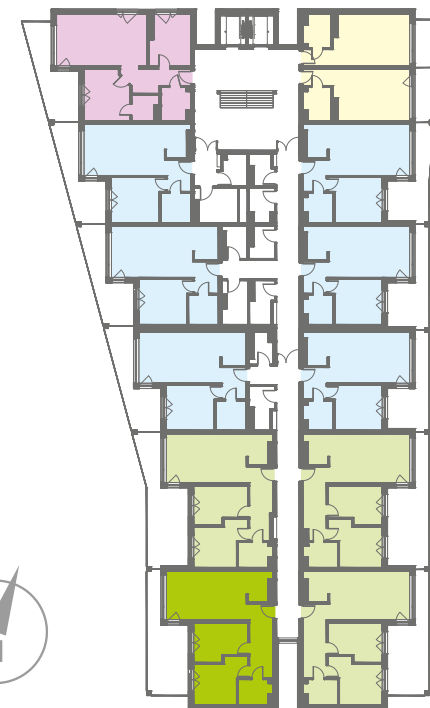

NOWE PRZYLESIE

MIESZKANIE A 308

BUDYNEK A PIĘTRO III - 65,30 m²

Salon/Kuchnia	26,96 m ²
Pokój	11,22 m ²
Sypialnia	12,03 m ²
Łazienka	4,64 m ²
Hol	10,45 m ²
RAZEM	65,30 m²
Taras	21,86 m ²