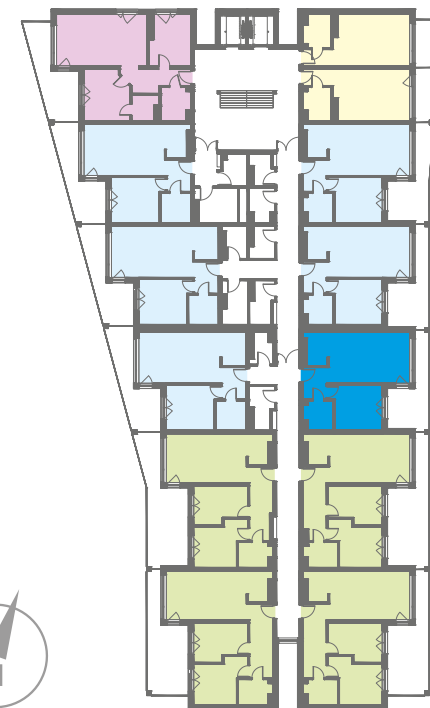

# MIESZKANIE A 305

BUDYNEK A PIĘTRO III - 50,95 m<sup>2</sup>

Salon/Kuchnia	28,59 m <sup>2</sup>
Sypialnia	13,01 m <sup>2</sup>
Łazienka	4,73 m <sup>2</sup>
Hol	4,62 m <sup>2</sup>
<b>RAZEM</b>	<b>50,95 m<sup>2</sup></b>
Taras	14,92 m <sup>2</sup>