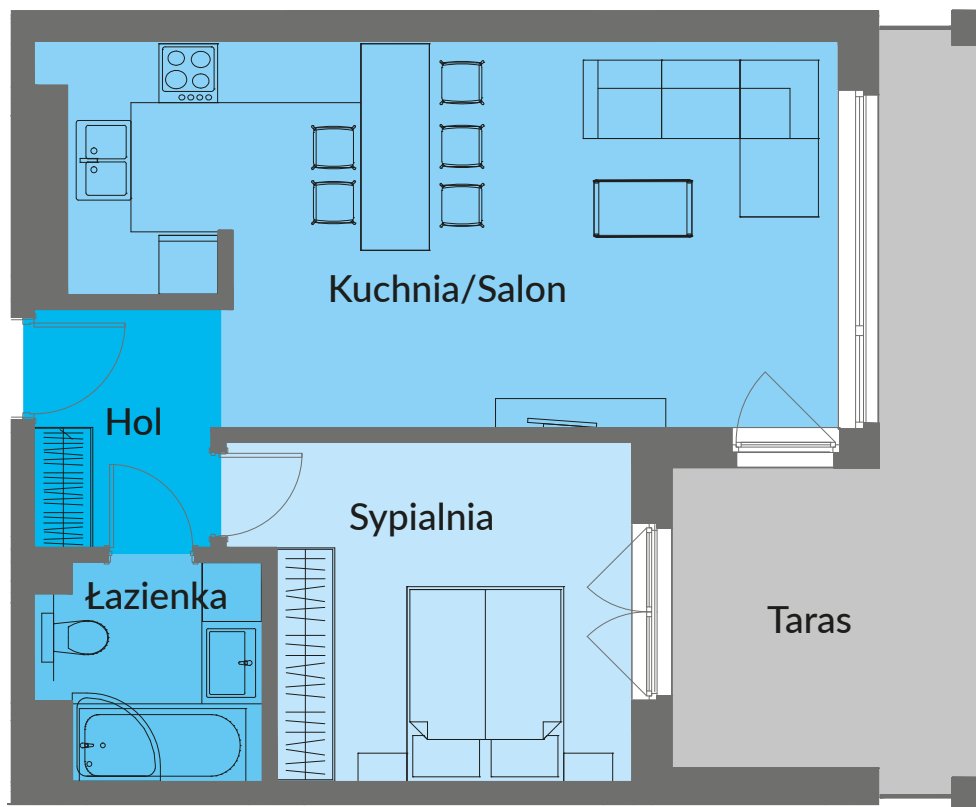

# MIESZKANIE A 305

BUDYNEK A PIĘTRO III - 50,95 m<sup>2</sup>

Salon/Kuchnia	28,59 m <sup>2</sup>
Sypialnia	13,01 m <sup>2</sup>
Łazienka	4,73 m <sup>2</sup>
Hol	4,62 m <sup>2</sup>
<b>RAZEM</b>	<b>50,95 m<sup>2</sup></b>
Taras	14,92 m <sup>2</sup>