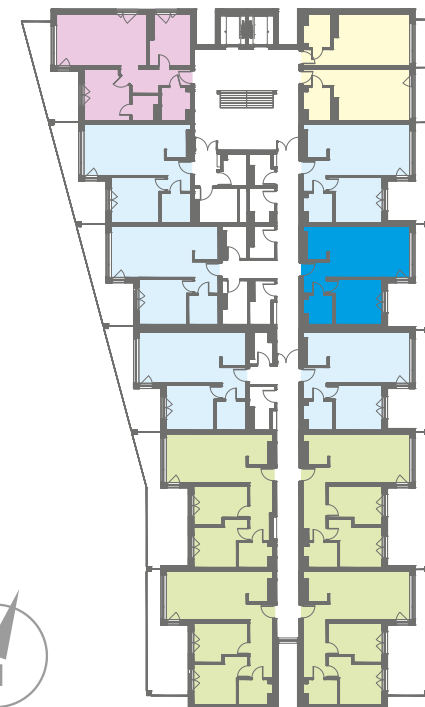

NOWE PRZYLESIE

MIESZKANIE A 304

BUDYNEK A PIĘTRO III - 50,96 m²

| | |
|---------------|----------------------------|
| Salon/Kuchnia | 28,60 m ² |
| Sypialnia | 13,01 m ² |
| Łazienka | 4,73 m ² |
| Hol | 4,62 m ² |
| RAZEM | 50,96 m² |
| Taras | 15,88 m ² |