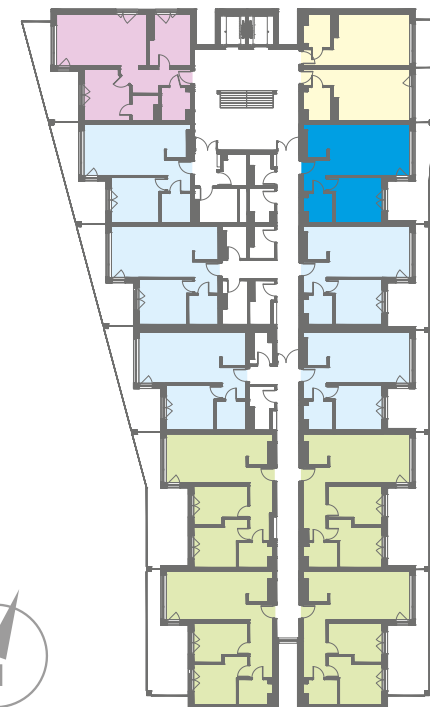

# MIESZKANIE A 303

BUDYNEK A PIĘTRO III - 50,95 m<sup>2</sup>

Salon/Kuchnia	28,59 m <sup>2</sup>
Sypialnia	13,01 m <sup>2</sup>
Łazienka	4,73 m <sup>2</sup>
Hol	4,62 m <sup>2</sup>
<b>RAZEM</b>	<b>50,95 m<sup>2</sup></b>
Taras	15,73 m <sup>2</sup>