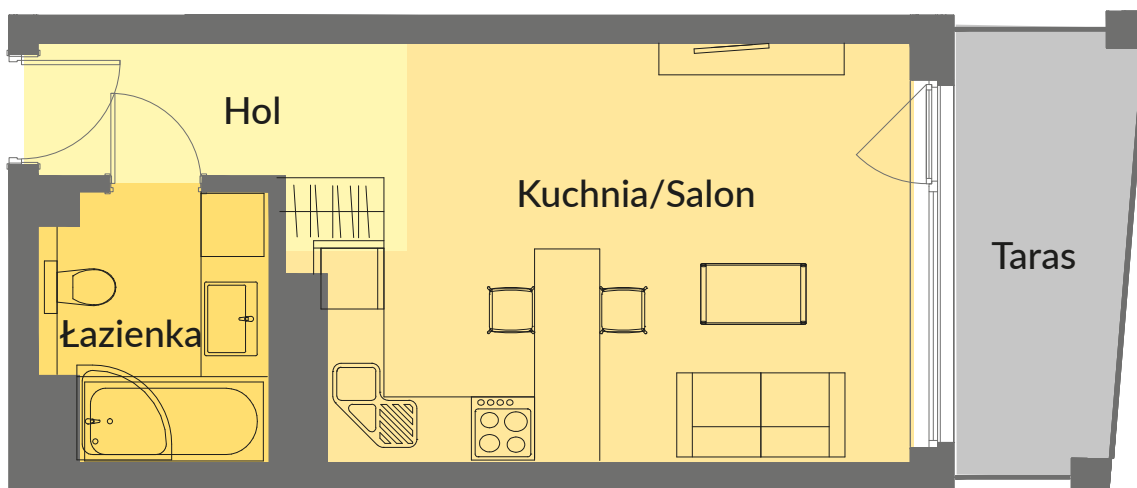

NOWE PRZYLESIE

MIESZKANIE A 302

BUDYNEK A PIĘTRO III – 30,29 m²

Salon/Kuchnia	20,52 m ²
Łazienka	5,07 m ²
Hol	4,70 m ²
RAZEM	30,29 m²
Taras	6,74 m ²