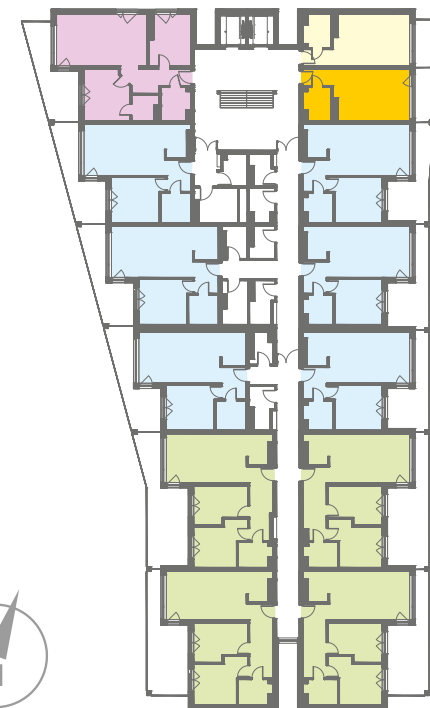

NOWE PRZYLESIE

MIESZKANIE A 302

BUDYNEK A PIĘTRO III – 30,29 m²

Salon/Kuchnia	20,52 m ²
Łazienka	5,07 m ²
Hol	4,70 m ²
RAZEM	30,29 m²
Taras	6,74 m ²