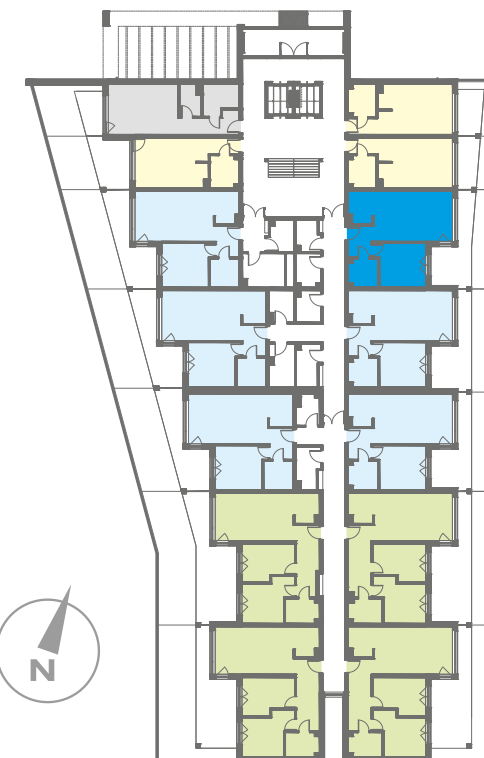

# MIESZKANIE A 3

BUDYNEK A PARTER – 51,60 m<sup>2</sup>

Salon/Kuchnia	29,05 m <sup>2</sup>
Sypialnia	13,01 m <sup>2</sup>
Łazienka	4,92 m <sup>2</sup>
Hol	4,62 m <sup>2</sup>
<b>RAZEM</b>	<b>51,60 m<sup>2</sup></b>
Taras/Ogród	30,12 m <sup>2</sup>