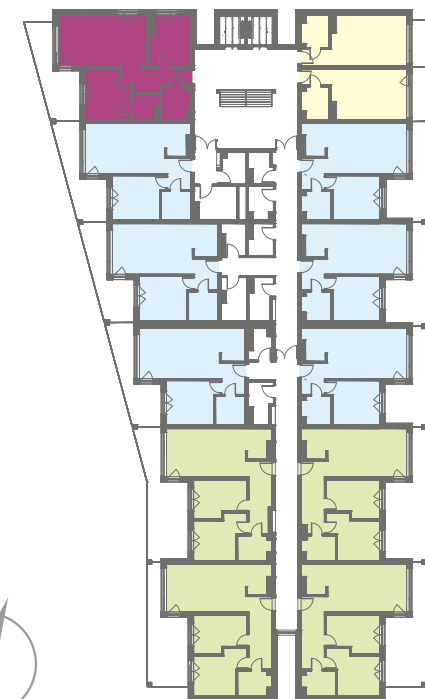

# MIESZKANIE A 213

BUDYNEK A PIĘTRO II - 69,26 m<sup>2</sup>

Salon/Kuchnia	27,16 m <sup>2</sup>
Pokój	12,04 m <sup>2</sup>
Sypialnia	13,02 m <sup>2</sup>
Garderoba	3,70 m <sup>2</sup>
Łazienka	5,38 m <sup>2</sup>
Hol	7,96 m <sup>2</sup>
<b>RAZEM</b>	<b>69,26 m<sup>2</sup></b>
Taras	17,68 m <sup>2</sup>