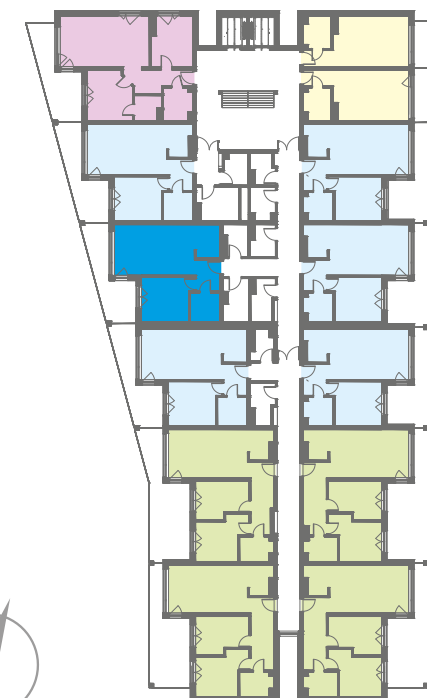

# MIESZKANIE A 211

BUDYNEK A PIĘTRO II - 52,15 m<sup>2</sup>

Salon/Kuchnia	29,39 m <sup>2</sup>
Sypialnia	13,11 m <sup>2</sup>
Łazienka	5,06 m <sup>2</sup>
Hol	4,59 m <sup>2</sup>
<b>RAZEM</b>	<b>52,15 m<sup>2</sup></b>
Taras	16,70 m <sup>2</sup>