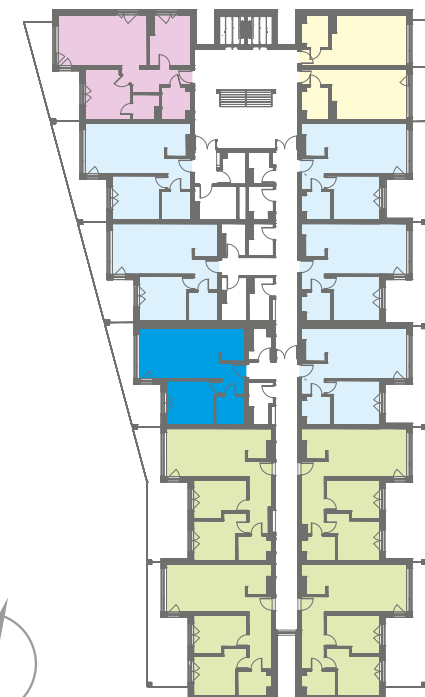

NOWE PRZYLESIE

MIESZKANIE A 210

BUDYNEK A PIĘTRO II - 52,14 m²

Salon/Kuchnia	29,39 m ²
Sypialnia	13,13 m ²
Łazienka	5,06 m ²
Hol	4,56 m ²
RAZEM	52,14 m²
Taras	16,85 m ²