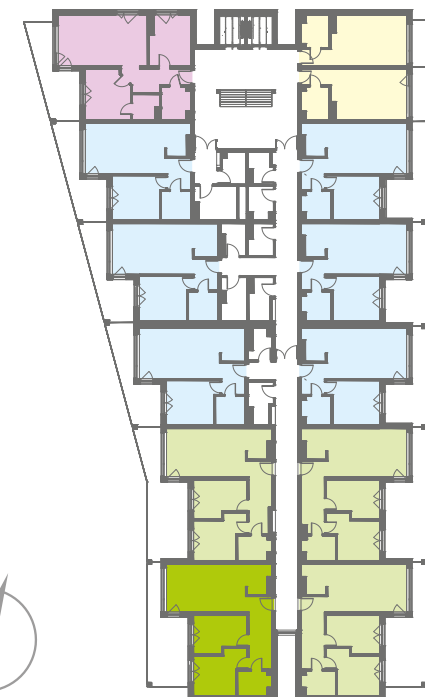

NOWE PRZYLESIE

MIESZKANIE A 208

BUDYNEK A PIĘTRO II – 65,50 m²

Salon/Kuchnia	27,10 m ²
Pokój	11,22 m ²
Sypialnia	12,03 m ²
Łazienka	4,70 m ²
Hol	10,45 m ²
RAZEM	65,50 m²
Taras	21,86 m ²