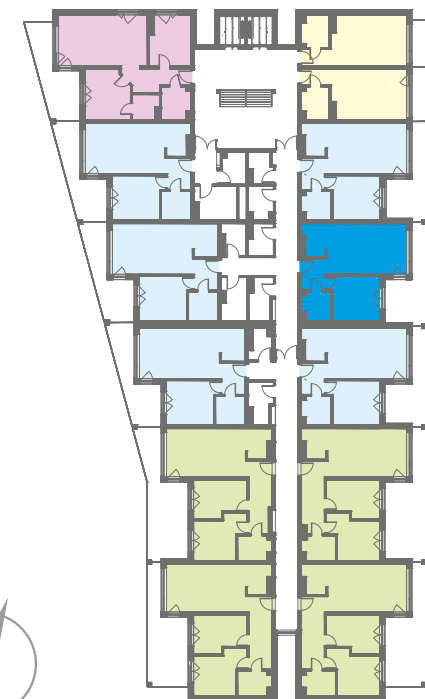

NOWE PRZYLEŚIE

MIESZKANIE A 204

BUDYNEK A PIĘTRO II - 51,17 m²

Salon/Kuchnia	28,75 m ²
Sypialnia	13,01 m ²
Łazienka	4,79 m ²
Hol	4,62 m ²
RAZEM	51,17 m²
Taras	15,88 m ²