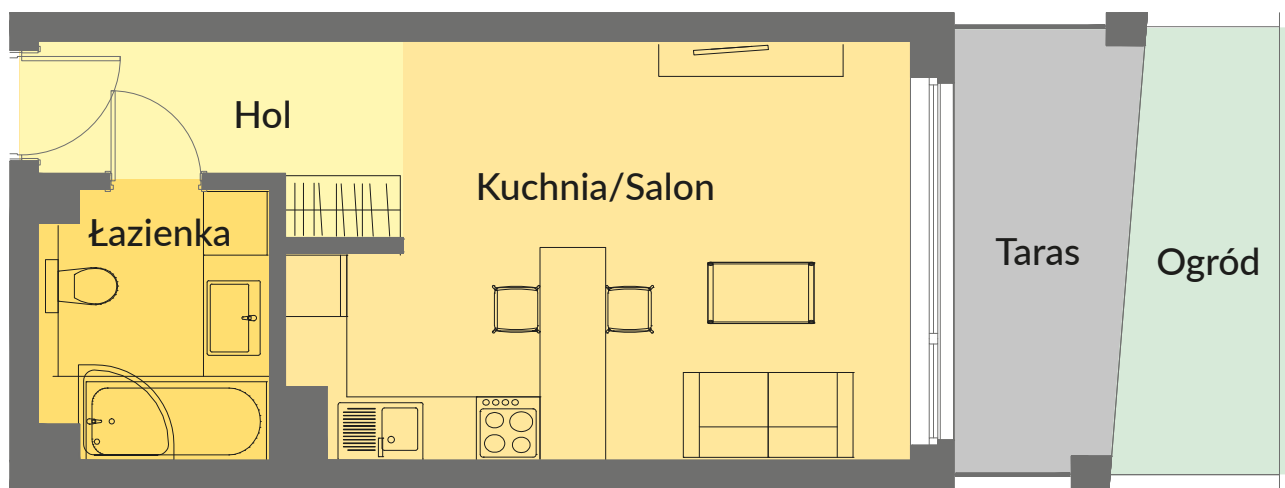

NOWE PRZYLESIE

MIESZKANIE A 2

BUDYNEK A PARTER – 30,74 m²

Salon/Kuchnia	20,57 m ²
Łazienka	5,26 m ²
Hol	4,91 m ²
RAZEM	30,74 m²
Taras/Ogród	12,70 m ²