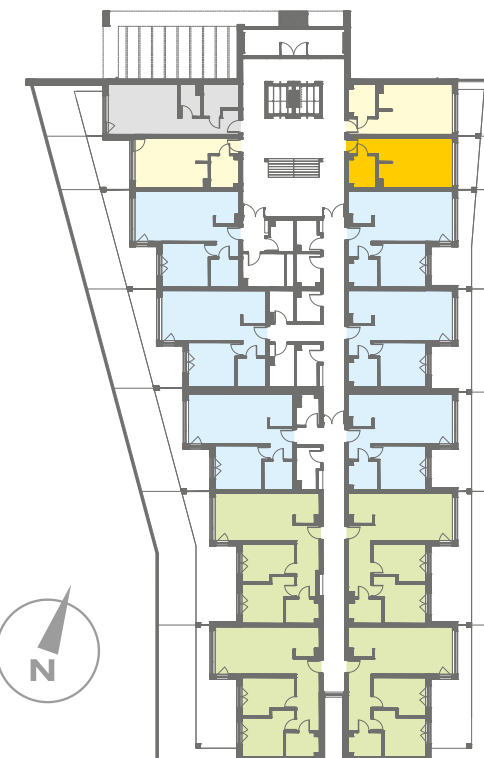

NOWE PRZYLESIE

MIESZKANIE A 2

BUDYNEK A PARTER – 30,74 m²

Salon/Kuchnia	20,57 m ²
Łazienka	5,26 m ²
Hol	4,91 m ²
RAZEM	30,74 m²
Taras/Ogród	12,70 m ²