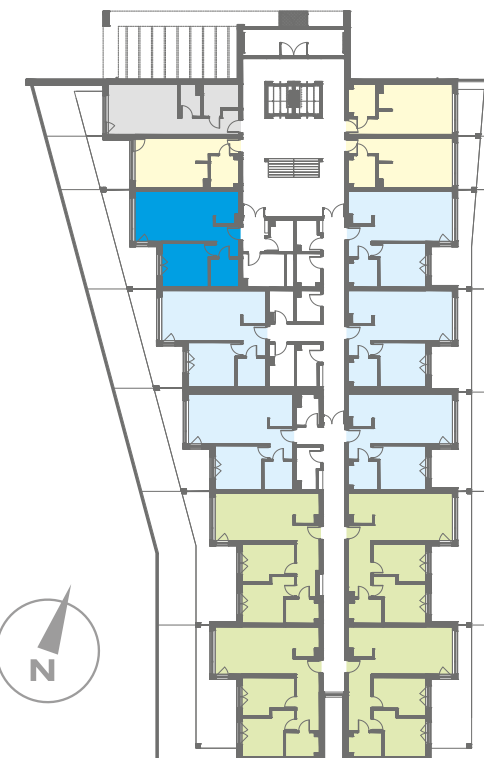

NOWE PRZYLEŚIE

MIESZKANIE A 12

BUDYNEK A PARTER – 51,87 m²

Salon/Kuchnia	29,06 m ²
Sypialnia	13,13 m ²
Łazienka	5,06 m ²
Hol	4,62 m ²
RAZEM	51,87 m²
Taras/Ogród	40,83 m ²