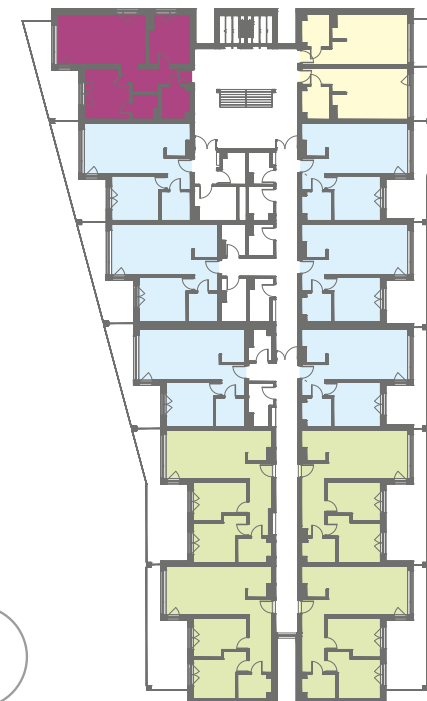

NOWE PRZYLESIE

MIESZKANIE A 113

BUDYNEK A PIĘTRO I - 69,52 m²

Salon/Kuchnia	27,16 m ²
Pokój	12,18 m ²
Sypialnia	13,02 m ²
Garderoba	3,75 m ²
Łazienka	5,45 m ²
Hol	7,96 m ²
RAZEM	69,52 m²
Taras	17,68 m ²