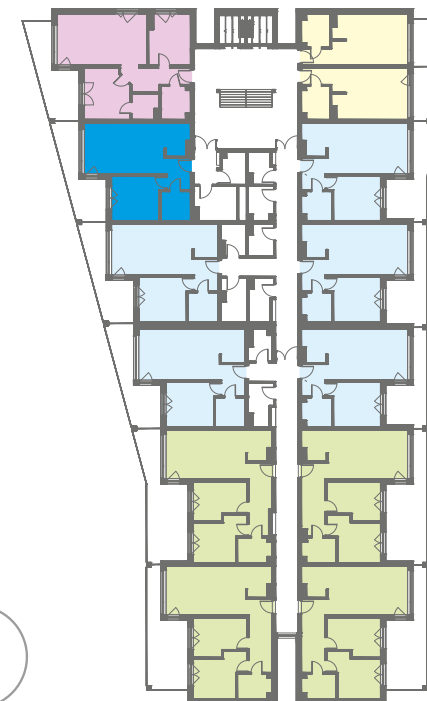

# MIESZKANIE A 112

BUDYNEK A PIĘTRO I - 51,72 m<sup>2</sup>

Salon/Kuchnia	28,91 m <sup>2</sup>
Sypialnia	13,13 m <sup>2</sup>
Łazienka	5,06 m <sup>2</sup>
Hol	4,62 m <sup>2</sup>
<b>RAZEM</b>	<b>51,72 m<sup>2</sup></b>
Taras	16,61 m <sup>2</sup>