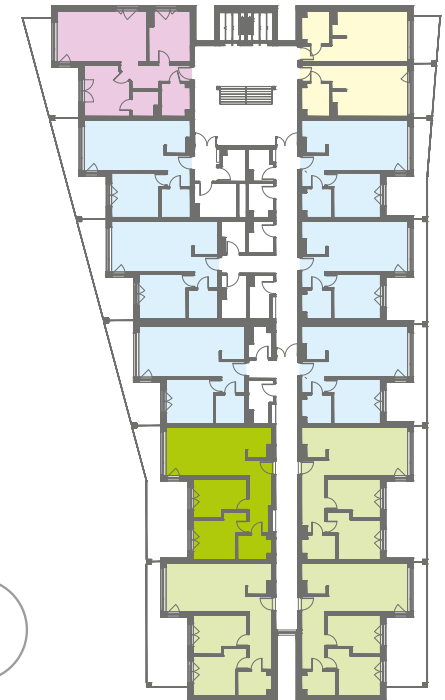

NOWE PRZYLESIE

MIESZKANIE A 109

BUDYNEK A PIĘTRO I - 65,12 m²

Salon/Kuchnia	27,23 m ²
Pokój	11,22 m ²
Sypialnia	12,03 m ²
Łazienka	4,77 m ²
Hol	9,87 m ²
RAZEM	65,12 m²
Taras	26,44 m ²