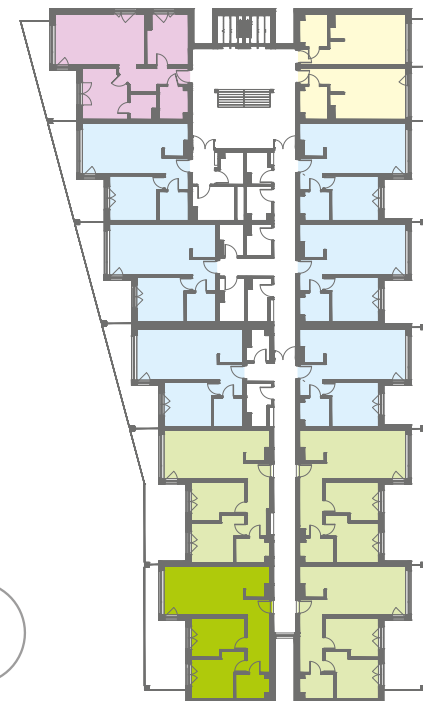

# MIESZKANIE A 108

BUDYNEK A PIĘTRO I - 65,71 m<sup>2</sup>

Salon/Kuchnia	27,24 m <sup>2</sup>
Pokój	11,22 m <sup>2</sup>
Sypialnia	12,03 m <sup>2</sup>
Łazienka	4,77 m <sup>2</sup>
Hol	10,45 m <sup>2</sup>
<b>RAZEM</b>	<b>65,71 m<sup>2</sup></b>
Taras	21,86 m <sup>2</sup>