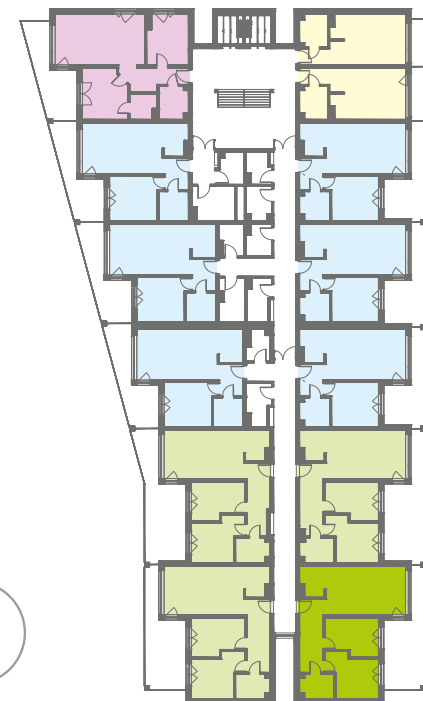

NOWE PRZYLESIE

MIESZKANIE A 107

BUDYNEK A PIĘTRO I - 65,71 m²

Salon/Kuchnia	27,23 m ²
Pokój	11,22 m ²
Sypialnia	12,03 m ²
Łazienka	4,77 m ²
Hol	10,46 m ²
RAZEM	65,71 m²
Taras	21,86 m ²