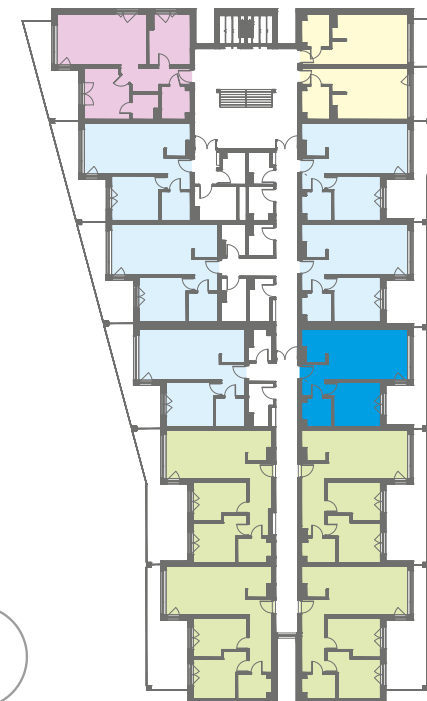

NOWE PRZYLESIE

MIESZKANIE A 105

BUDYNEK A PIĘTRO I - 51,38 m²

Salon/Kuchnia	28,90 m ²
Sypialnia	13,01 m ²
Łazienka	4,85 m ²
Hol	4,62 m ²
RAZEM	51,38 m²
Taras	14,92 m ²