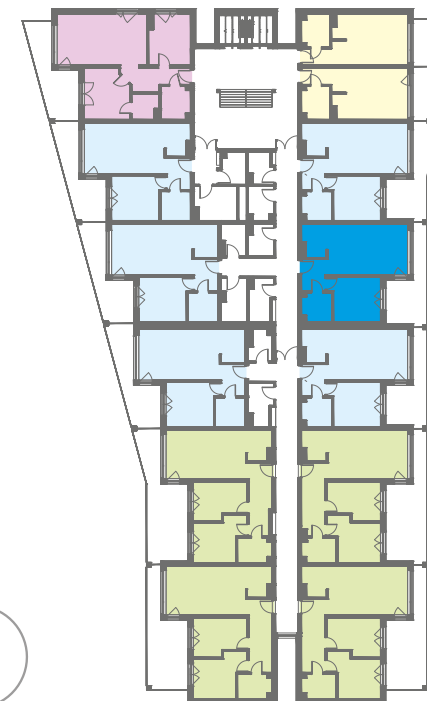

# MIESZKANIE A 104

BUDYNEK A PIĘTRO I - 51,39 m<sup>2</sup>

Salon/Kuchnia	28,91 m <sup>2</sup>
Sypialnia	13,01 m <sup>2</sup>
Łazienka	4,85 m <sup>2</sup>
Hol	4,62 m <sup>2</sup>
<b>RAZEM</b>	<b>51,39 m<sup>2</sup></b>
Taras	15,88 m <sup>2</sup>