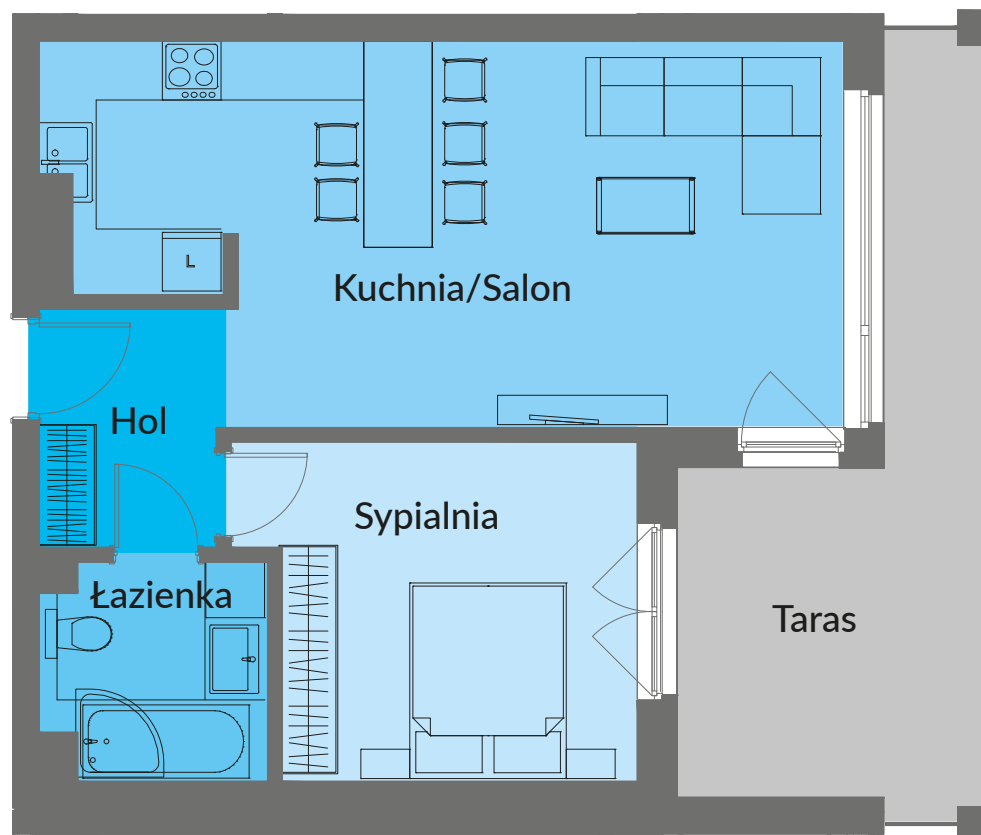

# MIESZKANIE A 104

BUDYNEK A PIĘTRO I - 51,39 m<sup>2</sup>

Salon/Kuchnia	28,91 m <sup>2</sup>
Sypialnia	13,01 m <sup>2</sup>
Łazienka	4,85 m <sup>2</sup>
Hol	4,62 m <sup>2</sup>
<b>RAZEM</b>	<b>51,39 m<sup>2</sup></b>
Taras	15,88 m <sup>2</sup>